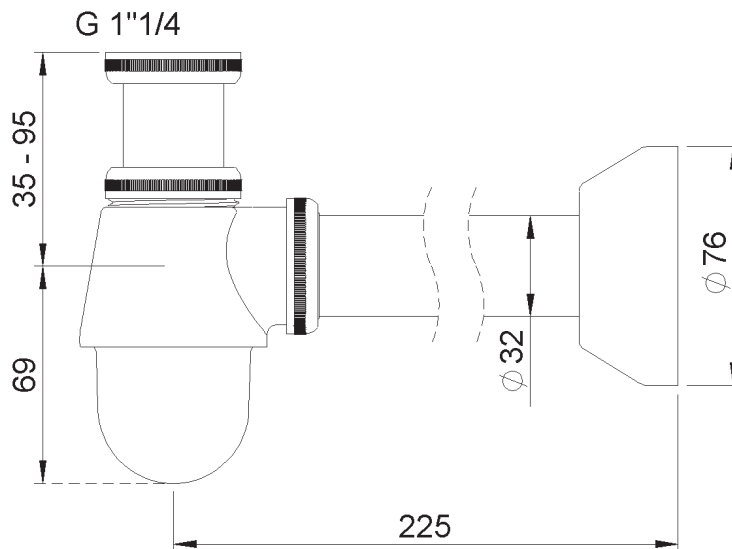

**PRODUCT TECHNICAL SHEET**

Collection : **PARTS**

Ref. : **8047.--.25**

Siphon bidet  
Bidetsifon  
Bidet bottletrap

**Picture**

**Product details**

Weight : 0,5 kg

**Technical drawing**